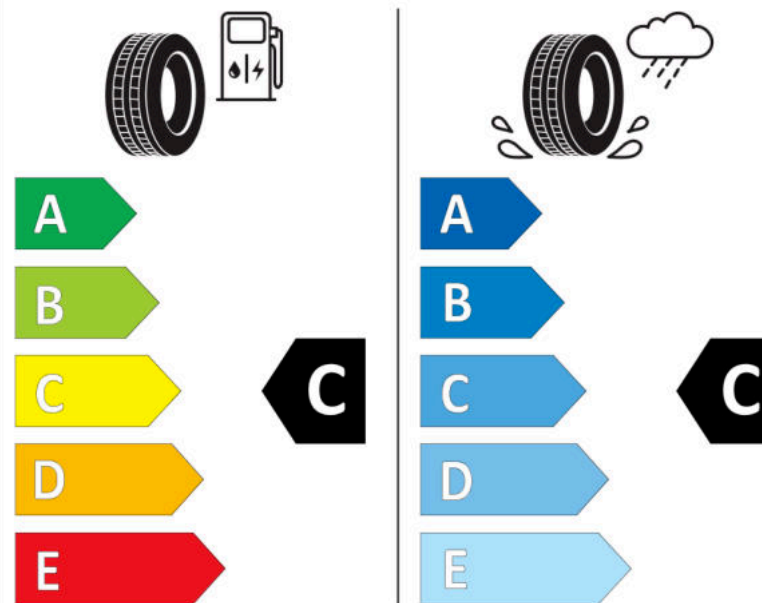

Δελτίο Πληροφοριών Προϊόντος

ΚΑΝΟΝΙΣΜΟΣ (ΕΕ) 2020/740

Μάρκα	MICHELIN
Εμπορική ονομασία	CROSSCLIMATE+
Αναγνωριστικό μοντέλου	987785
Διάσταση	175/70R14
Δείκτης ικανότητας φόρτωσης	88
Σύμβολο κατηγορίας ταχύτητας	T
Κατηγορία ως προς την εξοικονόμηση καυσίμου	C
Κατηγορία ως προς την πρόσφυση του ελαστικού σε υγρό οδόστρωμα	C
Κατηγορία εξωτερικού θορύβου κύλισης	A
Τιμή εξωτερικού θορύβου κύλισης	68 dB
Ελαστικό για χρήση σε συνθήκες έντονης χιονόπτωσης	Ναι
Ελαστικό πρόσφυσης στον πάγο	Όχι
Ημερομηνία έναρξης παραγωγής	07/19
Ημερομηνία λήξης παραγωγής	
Κατηγορία Φορτίου	XL
Επιπλέον πληροφορίες	175/70 R14 88T XL TL CROSSCLIMATE+ MI

ENERG

MICHELIN

987785

175/70R14 88 T

C1

2020/740